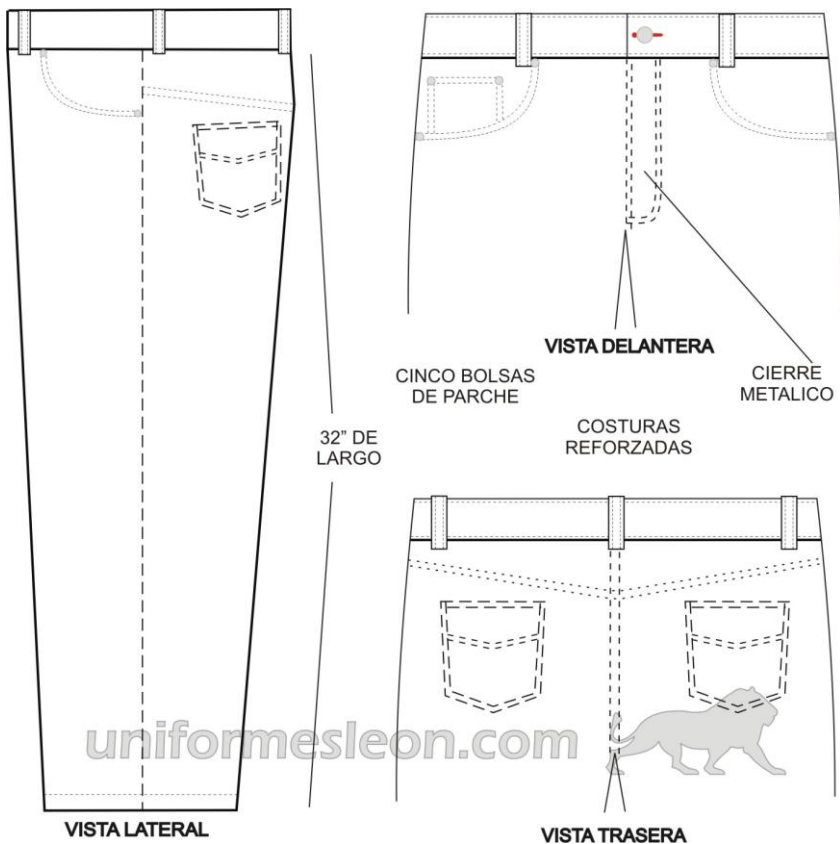

PANTALON MEZCLILLA

JEANS

- CORTE RECTO BOOT LEG
- STONEADO
- COSTURAS REFORZADAS
- LARGO 32"
- 5 TRABILLAS PARA CINTURON
- PUNTADA DE SEGURIDAD
"OVERLOCKED"
- MEZCLILLA DE 14 OZ
CINCO BOLSAS

TALLAS
AMPLIAS

uniformesleon.com

TALLAS DE LINEA:

28, 30, 32, 34, 36, 38, 40, 42, 44

COLORES DE LINEA: AZUL STONE