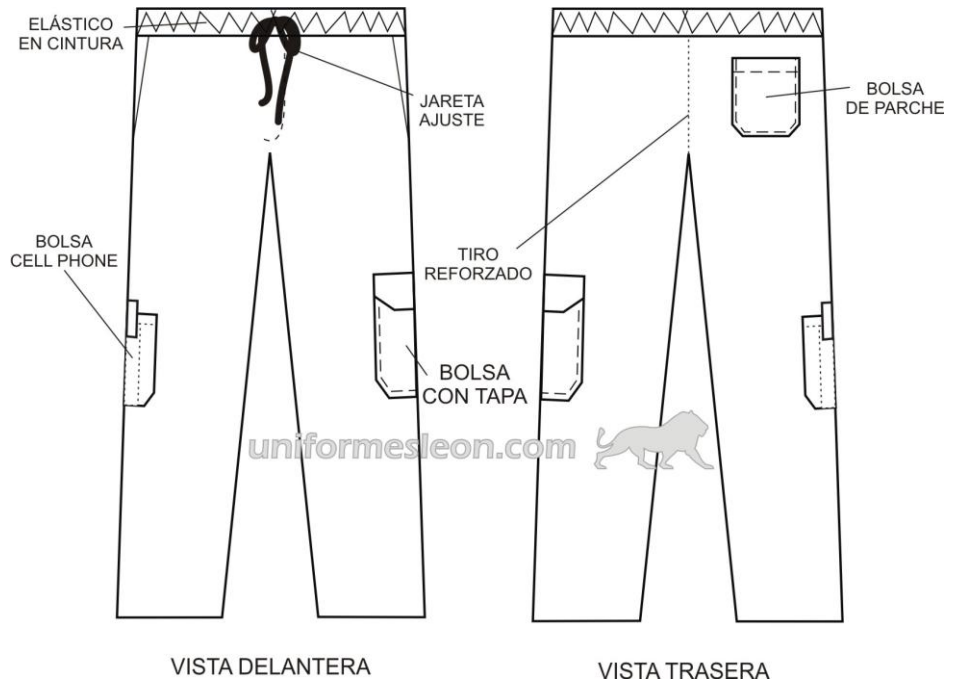

uniformesleon.com