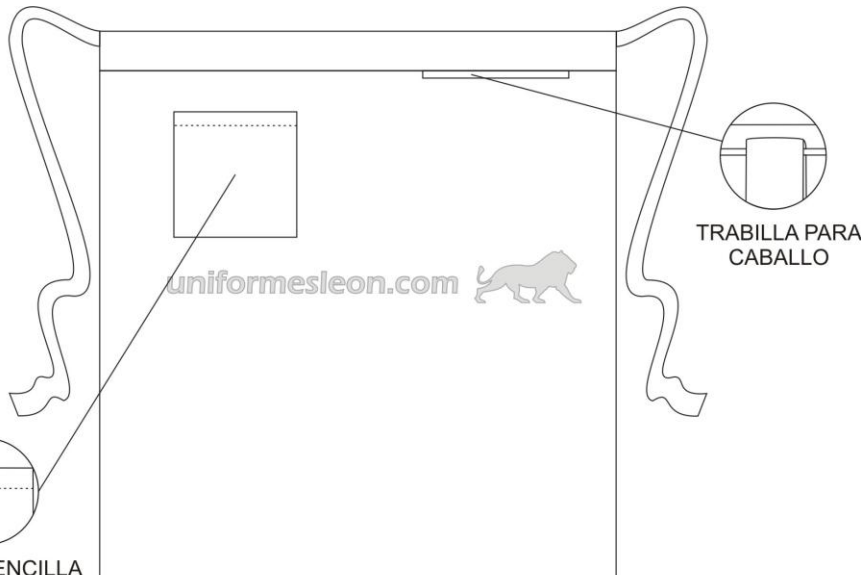

VISTA DELANTERA