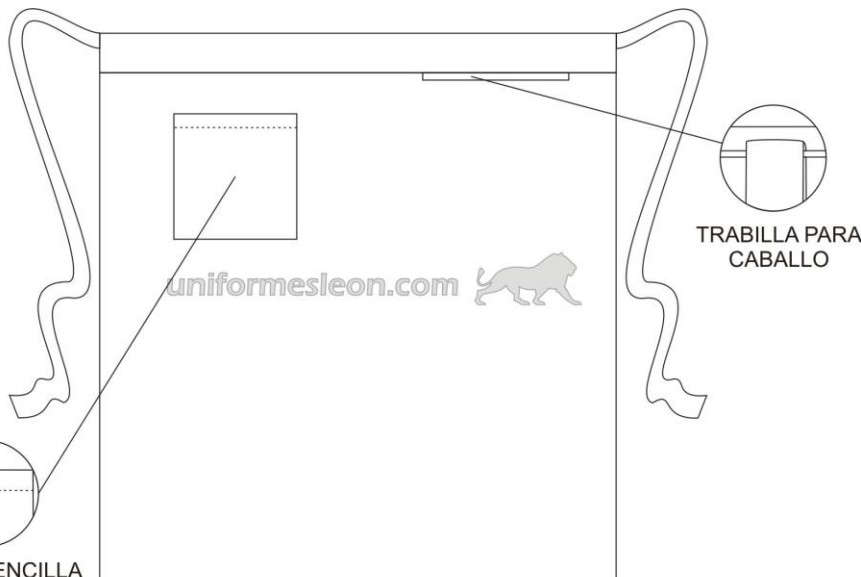

MANDIL BISTRO

MEDIO MANDIL LARGO

- 30" x 32"
- TRABILLA PARA CABALLO
- UNA BOLSA AL FRENTE
- CINTILLOS LARGOS
- COSTURAS REFORZADAS

TALLAS: UNITALLA

MATERIALES:

100% ALGODON

COLORES: NEGRO, RAYAS

uniformesleon.com 

RAYA DE GIS
BLANCA

RAYA DELGADA
BLANCA

RAYA DELGADA
ROSA

RAYA DELGADA
AZUL

BLANCO

VISTA DELANTERA

uniformesleon.com 