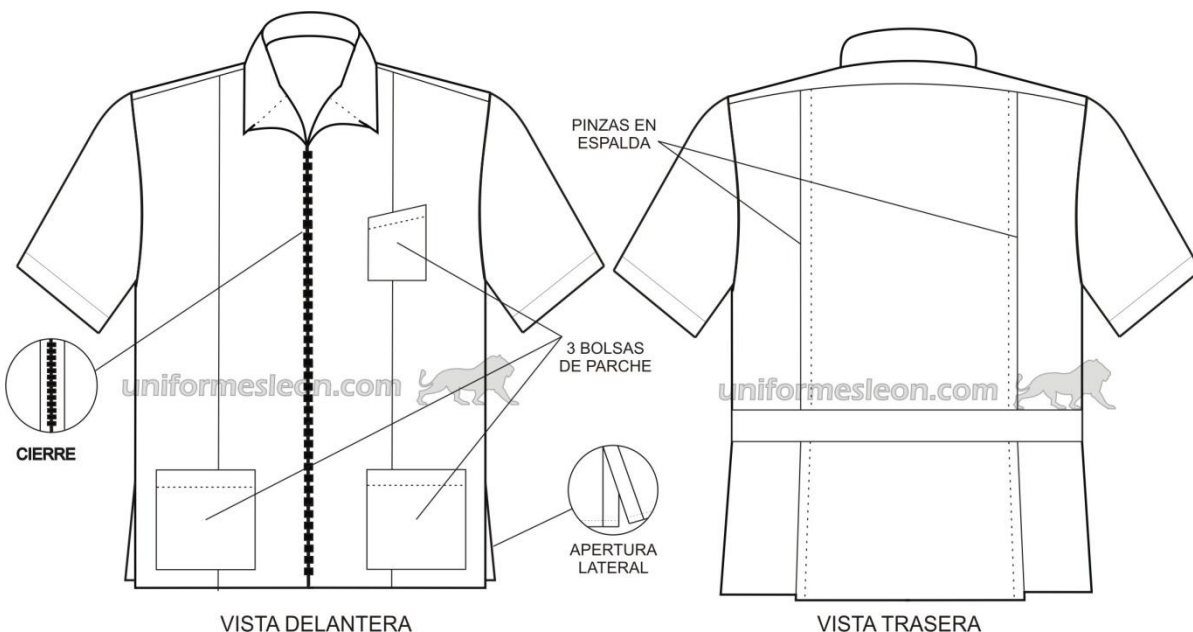

FILIPINA CON CIERRE

FILIPINA ENFERMERIA

- FÁCIL LAVADO
- TRES BOLSAS DE PARCHÉ
- CORTE AMPLIO
- CUELLO SPORT
- CIERRE PLÁSTICO
- MANGA CORTA
- PINZAS EN ESPALDA
- MODELO UNISEX

uniformesleon.com

TALLAS:

CH, M, G, XG, XXG

TALLAS ESPECIALES:

XCH, XXXG

MATERIALES:

POLIESTER 80/20

COLORES:

BLANCO, CIELO, AGUA,
PIZARRA, MARINO