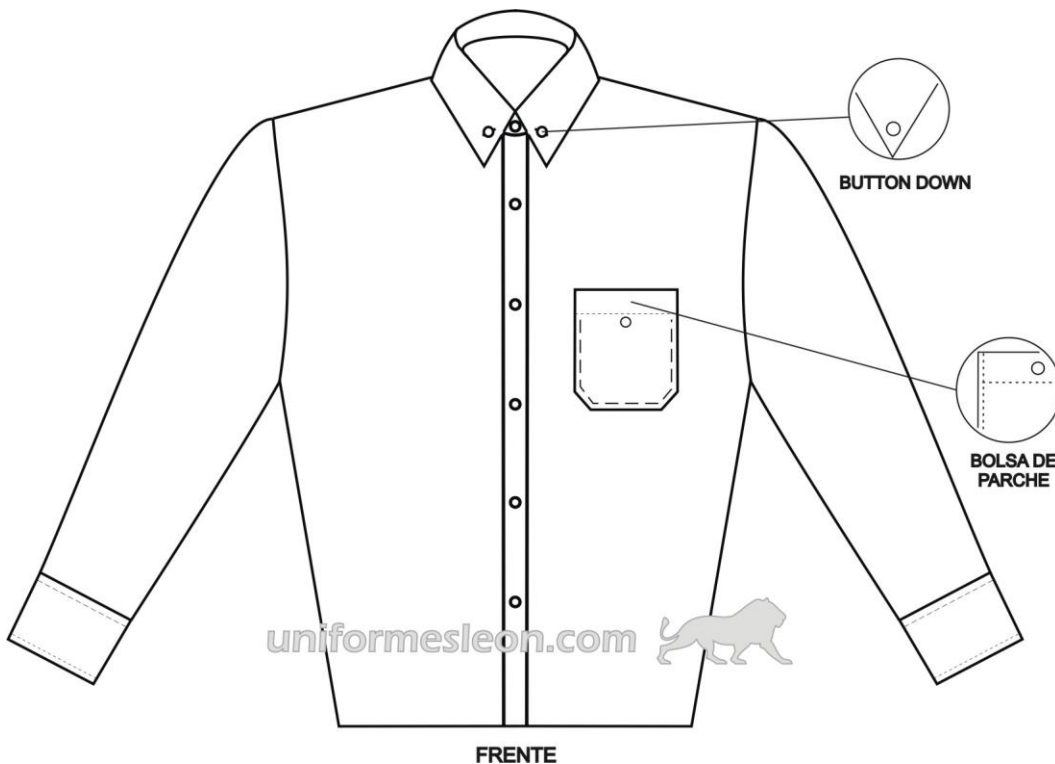

CAMISA DE MEZCLILLA

CAMISA DENIM

- CORTE CASUAL
- DISPONIBLE EN MANGA CORTA
- CORTE AMPLIO
- CUELLO SPORT
- BOTON DE CUERNO
- BOLSA DE PARCHE AL FRENTE
- TERMINADO DE SEGURIDAD "OVERLOCKED"
- MEZCLILLA LIGERA (6 Oz)

TALLAS
AMPLIAS

TALLAS:

CH, M, G, XG, XXG

MATERIALES:

MEZCLILLA 100% ALG.

COLORES:

AZUL STONE

AZUL BLEANCH